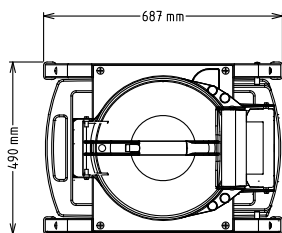

SCHVÁLENO: _____

Zepředu

Boční

CWI = Napojení studené vody I
 D = Odpad
 EI = Elektrické napojení

Shora

Elektro

Napětí:

603269 (T10ENP) 200-240/380-440 V/3
 ph/50/60 Hz
Příkon max: 0.37 kW
Celkový příkon: 0.37 kW

Kapacita:

Výkon (až): 160 kg/hod
Kapacita 10 L

Hlavní informace

Vnější rozměry, Šířka 440 mm
Vnější rozměry, Hloubka 690 mm
Vnější rozměry, Výška 680 mm
Přepravní váha: 51 kg

Dodávka BEZ brusného disku - disky se objednávají zvlášť.