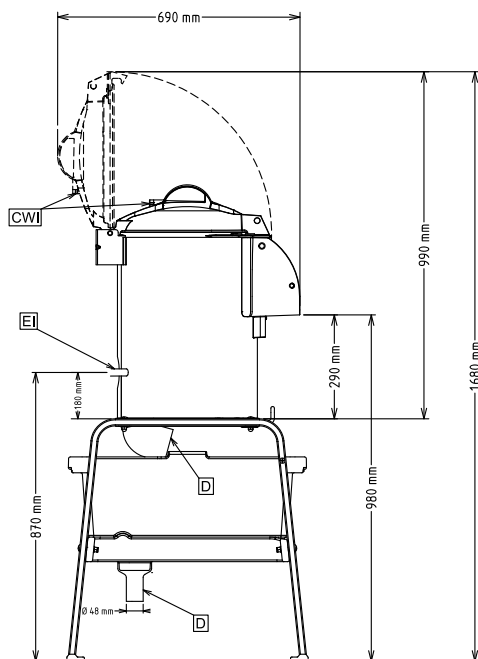

Extra příslušenství

- Disk čistící pro škrabku 10/15kg. PNC 653058
- Disk na malou cibuli/šalotku a česnek pro škrabku 10/15 kg, prům.388mm (nevhodný pro modely s brusným válcem). PNC 653184
- Disk brusný pro škrabku 10/15 kg. PNC 653203
- Disk nožový pro škrabku 10/15 kg. PNC 653204
- Disk na velkou cibuli pro škrabku 10/15 kg, prům.388mm (nevhodný pro modely s brusným válcem). PNC 653205
- Koš na odstředění listové zeleniny pro škrabku 10 kg. PNC 653208
- Disk NEREZOVÝ na čištění mořských plodů pro 10/15kg škrabky zeleniny (NE pro modely s brusným válcem). PNC 653620
- Podstavec nerezový se záchytným filtrem a policí pro škrabku 5/10/15 kg, smontovaný. PNC 653783
- Podstavec nerezový se záchytným filtrem a policí pro škrabku 5/10/15 kg. PNC 653784

SCHVÁLENO: _____

Zepředu

Boční

CWI = Napojení studené vody I
 D = Odpad
 EI = Elektrické napojení

Shora

Elektro

Napětí:

603269 (T10ENP) 200-240/380-440 V/3
 ph/50/60 Hz
Příkon max: 0.37 kW
Celkový příkon: 0.37 kW

Kapacita:

Výkon (až): 160 kg/hod
Kapacita 10 L

Hlavní informace

Vnější rozměry, Šířka 440 mm
Vnější rozměry, Hloubka 690 mm
Vnější rozměry, Výška 680 mm
Přepravní váha: 51 kg

Dodávka BEZ brusného disku - disky se objednávají zvlášť.