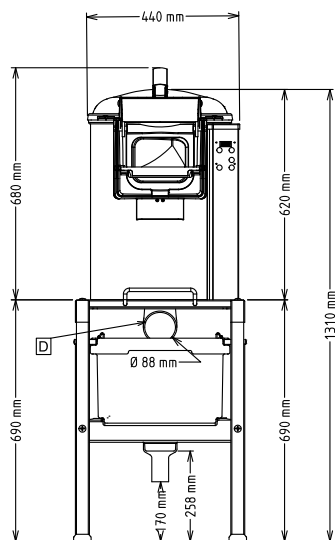

SCHVÁLENO: _____

Zepředu

Boční

CWI = Napojení studené vody I
 D = Odpad
 EI = Elektrické napojení

Shora

Elektro

Napětí:

603269 (T10ENP) 200-240/380-440 V/3
 ph/50/60 Hz
Příkon max: 0.37 kW
Celkový příkon: 0.37 kW

Kapacita:

Výkon (až): 160 kg/hod
Kapacita 10 L

Hlavní informace

Vnější rozměry, Šířka 440 mm
Vnější rozměry, Hloubka 690 mm
Vnější rozměry, Výška 680 mm
Přepravní váha: 51 kg

Dodávka BEZ brusného disku - disky se objednávají zvlášť.